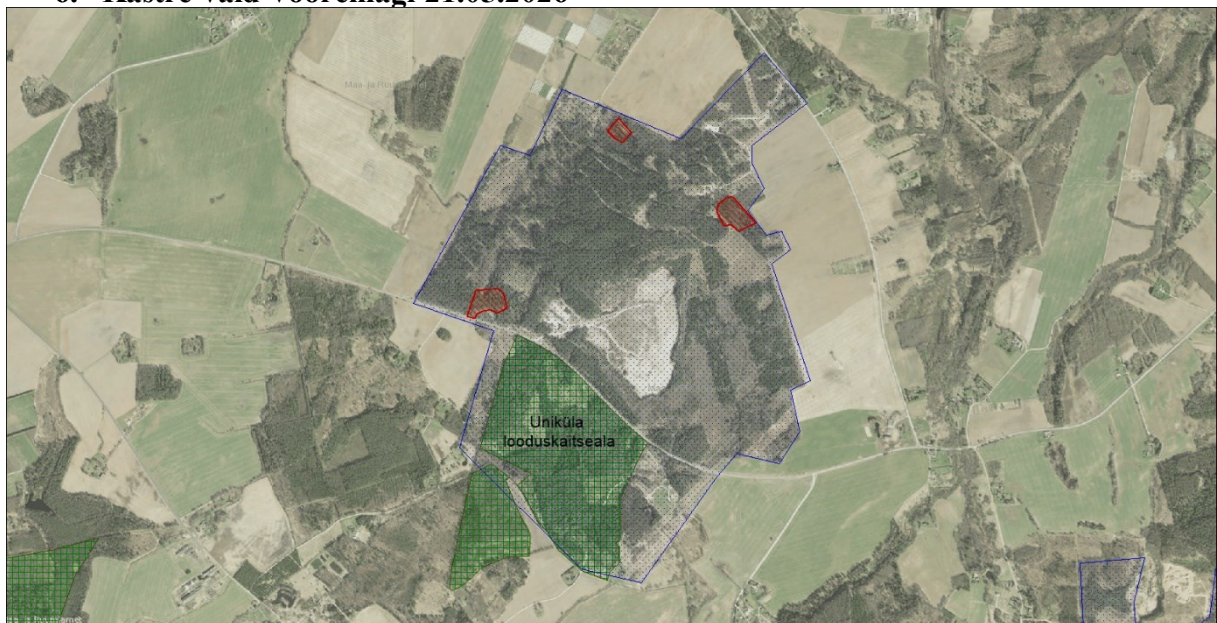

6. Kastre vald Vooremägi 21.05.2026

Joonis 6. Vooremaa piiranguvalad (punase viirutusega liikumise keelualad)