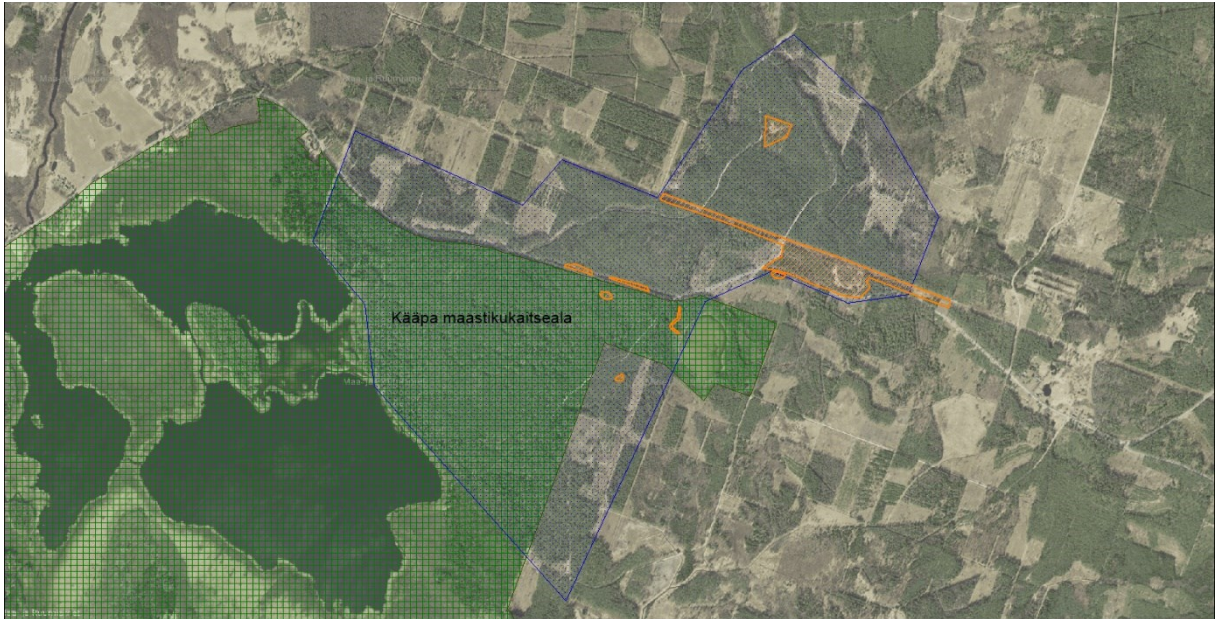

1. Mustvee vald Kaiu 09.04.2026

Joonis 1. Kaiu piirkonna piirangualad (oranži viirutusega kontrollpunktide keelualad)

2. Mustvee vald Saare 16.04.2026

Joonis 2. Saare piirkonna piirangualad (oranži viirutusega kontrollpunktide keelualad)

3. Peipsiääre vald Kärgandi mäed 30.04.2026

Joonis 3. Kärgandi mägede piirangualad (punase viirutusega liikumise keelualad, oranži viirutusega kontrollpunktide keelualad)

4. Otepää vald Apteekri mets 07.05.2026

Joonis 4. Apteekri metsa piirangualad (punase viirutusega liikumise keelualad, oranži viirutusega kontrollpunktide keelualad)

5. Elva vald Tartumaa Tervisespordikeskus 14.05.2026

Joonis 5. Tartumaa Tervisespordikeskuse piiranguvalad (oranži viirutusega kontrollpunktide keelualad)

8. Nõo vald Illipalu 04.06.2026

Joonis 8. Illipalu piirangualad (oranži viirutusega kontrollpunktide keelualad; kollase viirutusega sihtkaitsevöönd)