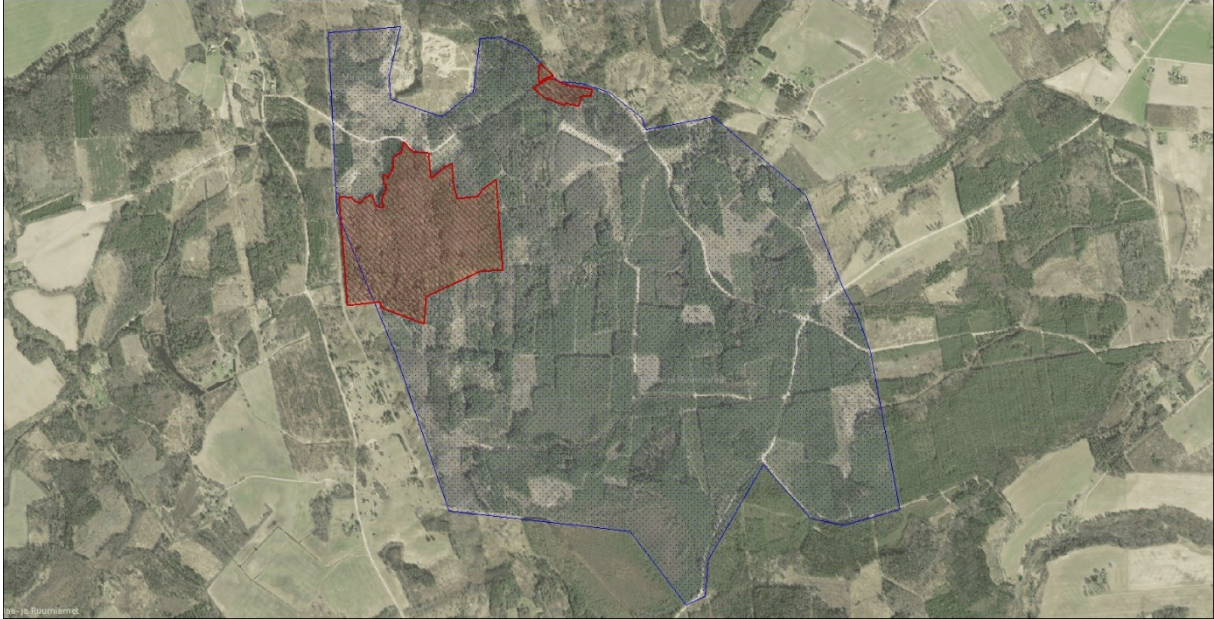

7. Kastre vald Uniküla 28.05.2026

Joonis 7. Uniküla piirangualad (punase viirutusega liikumise keelualad)