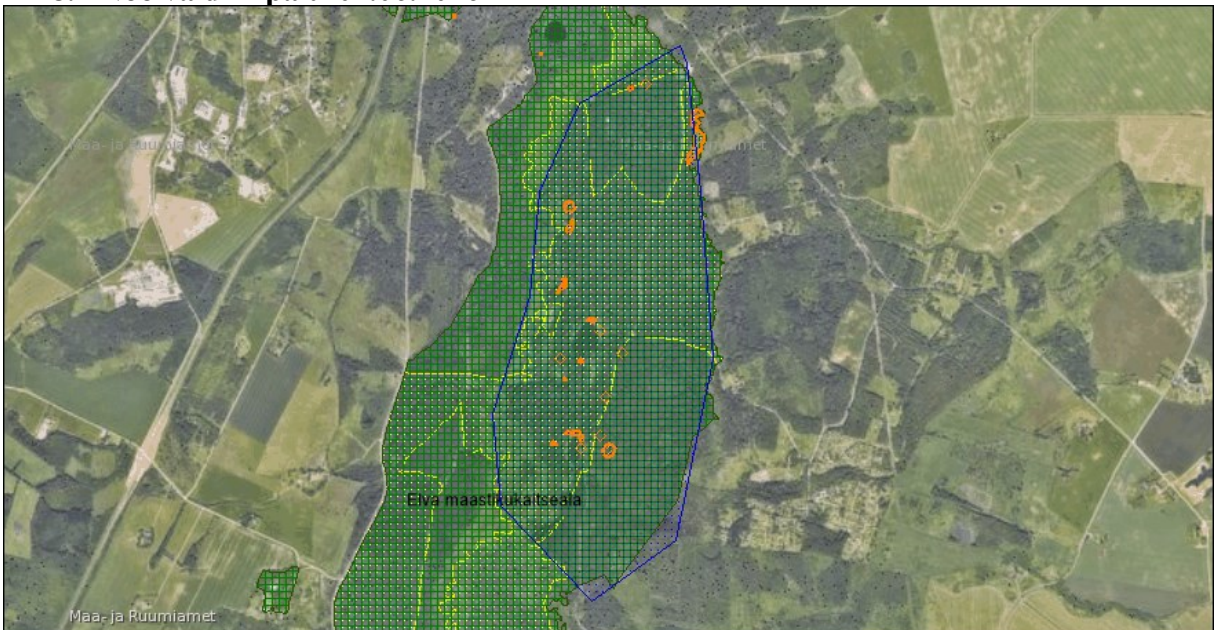

Joonis 4. Apteekri metsa piirangualad (punase viirutusega liikumise keelualad, oranži viirutusega kontrollpunktide keelualad)

5. Elva vald Tartumaa Tervisespordikeskus 14.05.2026

Joonis 5. Tartumaa Tervisespordikeskuse piiranguvalad (oranži viirutusega kontrollpunktide keelualad)

6. Kastre vald Vooremägi 21.05.2026

Joonis 6. Vooremaa piiranguvalad (punase viirutusega liikumise keelualad)

7. Kastre vald Uniküla 28.05.2026

Joonis 7. Uniküla piirangualad (punase viirutusega liikumise keelualad)

8. Nõo vald Illipalu 04.06.2026

Joonis 8. Illipalu piirangualad (oranži viirutusega kontrollpunktide keelualad; kollase viirutusega sihtkaitsevöönd)