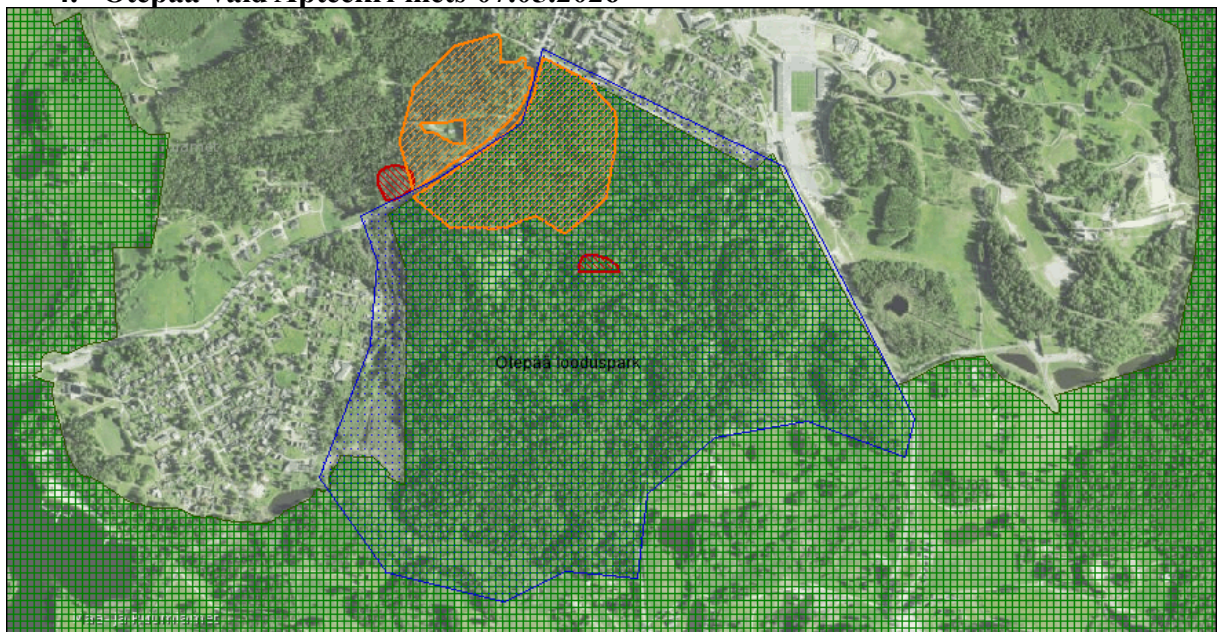

3. Peipsiääre vald Kärgandi mäed 30.04.2026

Joonis 3. Kärgandi mägede piirangualad (punase viirutusega liikumise keelualad, oranži viirutusega kontrollpunktide keelualad)

4. Otepää vald Apteekri mets 07.05.2026

Joonis 4. Apteekri metsa piirangualad (punase viirutusega liikumise keelualad, oranži viirutusega kontrollpunktide keelualad)

5. Elva vald Tartumaa Tervisespordikeskus 14.05.2026

Joonis 5. Tartumaa Tervisespordikeskuse piiranguvalad (oranži viirutusega kontrollpunktide keelualad)

8. Nõo vald Illipalu 04.06.2026

Joonis 8. Illipalu piirangualad (oranži viirutusega kontrollpunktide keelualad; kollase viirutusega sihtkaitsevöönd)