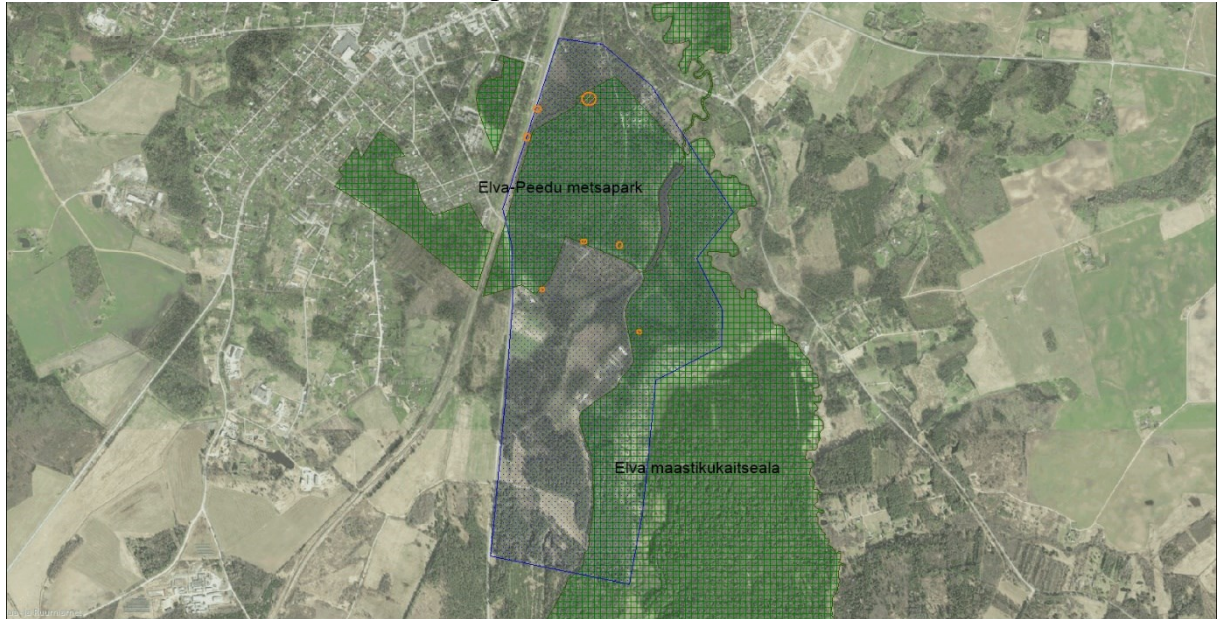

3. Peipsiääre vald Kärgandi mäed 30.04.2026

Joonis 3. Kärgandi mägede piirangualad (punase viirutusega liikumise keelualad, oranži viirutusega kontrollpunktide keelualad)

4. Otepää vald Apteekri mets 07.05.2026

Joonis 4. Apteekri metsa piirangualad (punase viirutusega liikumise keelualad, oranži viirutusega kontrollpunktide keelualad)

5. Elva vald Tartumaa Tervisespordikeskus 14.05.2026

Joonis 5. Tartumaa Tervisespordikeskuse piiranguvalad (oranži viirutusega kontrollpunktide keelualad)