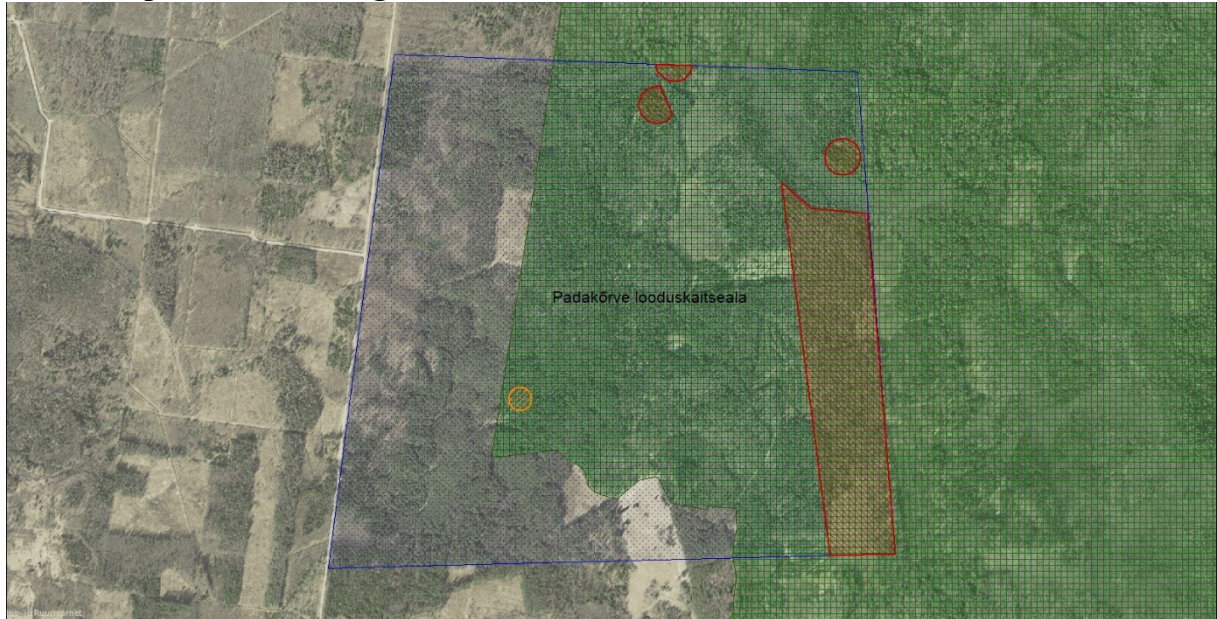

3. Peipsiääre vald Kärgandi mäed 30.04.2026

Joonis 3. Kärgandi mägede piirangualad (punase viirutusega liikumise keelualad, oranži viirutusega kontrollpunktide keelualad)

4. Otepää vald Apteekri mets 07.05.2026

Joonis 4. Apteekri metsa piirangualad (punase viirutusega liikumise keelualad, oranži viirutusega kontrollpunktide keelualad)

5. Elva vald Tartumaa Tervisespordikeskus 14.05.2026

Joonis 5. Tartumaa Tervisespordikeskuse piiranguvalad (oranži viirutusega kontrollpunktide keelualad)

8. Nõo vald Illipalu 04.06.2026

Joonis 8. Illipalu piirangualad (oranži viirutusega kontrollpunktide keelualad; kollase viirutusega sihtkaitsevöönd)